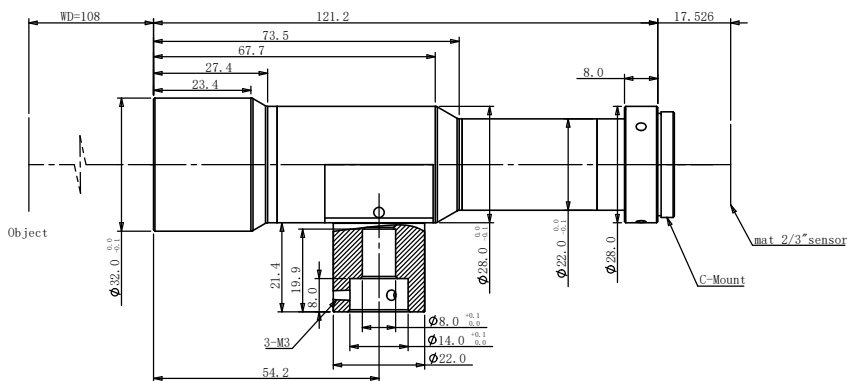

规格书

WWH30-108CTV3

五百万像素远心镜头

光学参数

放大倍率 β (x)	3
物方工作距 WD (mm)	108
支持 CCD 尺寸 (ϕ mm)	11(2/3")
像方 F/#	15
像方畸变 (% max)	0.05
物方远心度 ($^\circ$ max)	0.04
数值孔径 NA	0.1
物方分辨率 (μ m)	3.4
物方景深 DoF (mm)	0.13

视野范围 (mm × mm)

1/2" (6.4×4.8)	2.1×1.6
1/1.8" (7.13×5.37)	2.4×1.8
2/3" (8.45×7.1)	2.8×2.4

机械参数

相机接口	C
镜头总长 (mm)	121.2
是否同轴光 / 可调光栏	是 / 否